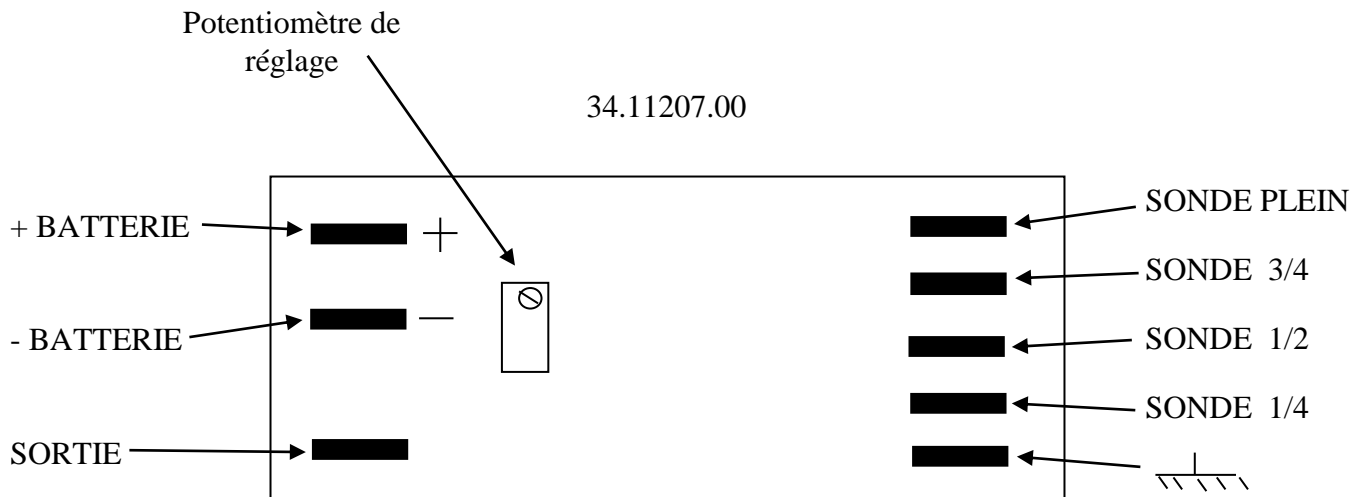

SCHEIBER SA

BELLEVUE - 85120 SAINT PIERRE DU CHEMIN - FRANCE

E-mail : sav@scheiber.fr

Tél. : 02 51 51 74 48

L'OFFRE GLOBALE EN EQUIPEMENTS ELECTRIQUES ET ELECTRONIQUES

ED : 10/2004 version 01

ADAPTATEUR DE SONDE NUMERIQUE réf 34.11207.00

Perçage pour les sondes : Ø8

Il faut câbler le **+Générateur** (tension de 12v) de la centrale 09.312.0 sur le **+Batterie** de l'adaptateur, et la **sortie générateur** sur la cosse **sortie**, sans oublier la masse.
Faites le plein du véhicule et ajuster votre quantité d'eau (maxi) sur l'afficheur en utilisant le potentiomètre de réglage. Les différents niveaux sont réglés automatiquement.