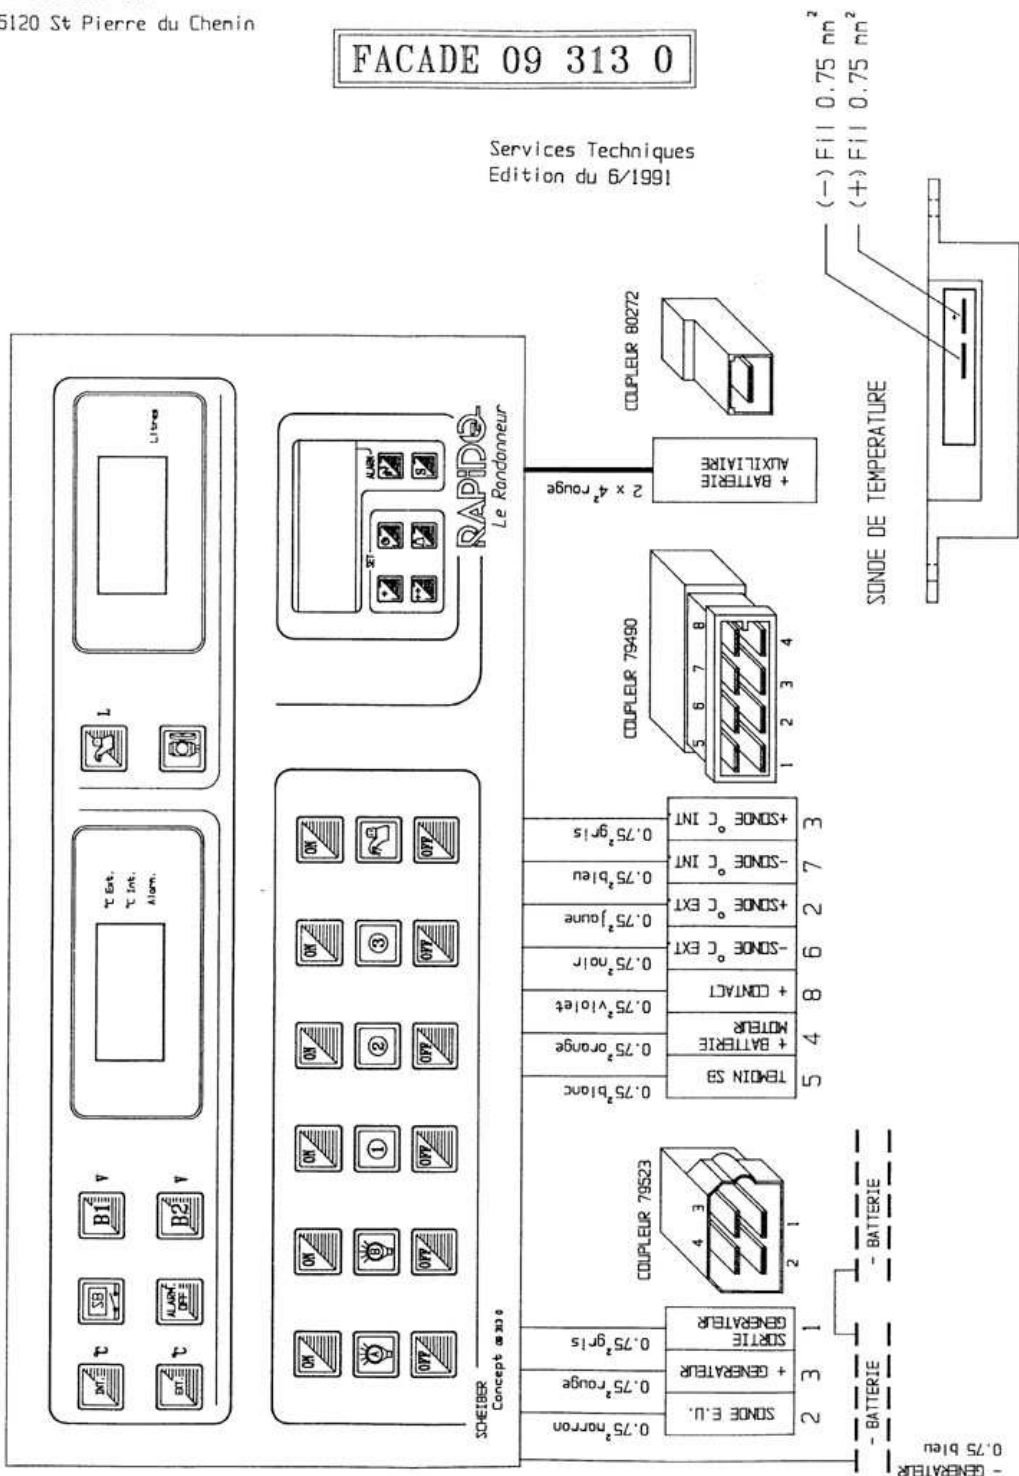

## FACADE 36.09313.00

SCHEIBER SA  
85120 St Pierre du Chenin

FACADE 09 313 0

Services Techniques  
Edition du 6/1991

- 1 - ECLAIRAGE B
- 2 - ECLAIRAGE A
- 3 - AUXILIAIRE 2
- 4 - AUXILIAIRE 1
- 5 - POMPE
- 6 - AUXILIAIRE 3