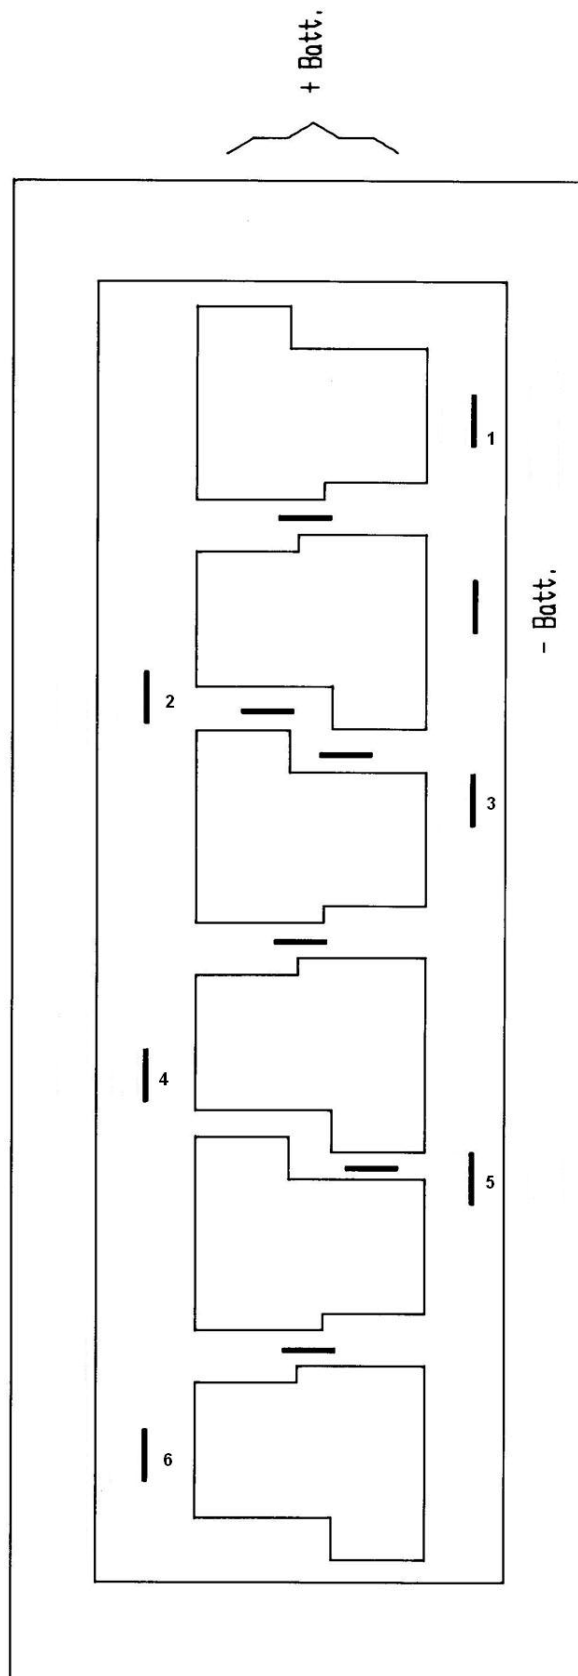

## FACADE 36.09313.00

SCHEIBER SA  
85120 St Pierre du Chenin

FACADE 09 313 0

Services Techniques  
Edition du 6/1991

- 1 - ECLAIRAGE B
- 2 - ECLAIRAGE A
- 3 - AUXILIAIRE 2
- 4 - AUXILIAIRE 1
- 5 - POMPE
- 6 - AUXILIAIRE 3