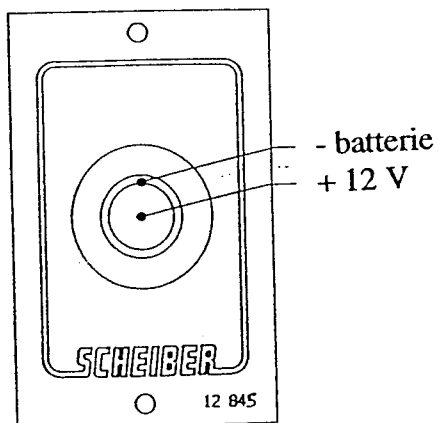

SCHEIBER SA - 85120 SAINT PIERRE DU CHEMIN - FRANCE

Tél : 02 51 51 73 21

Fax : 02 51 51 75 03

édition 01/97

Tél international : 33 2 51 51 73 21

Fax international : 33 2 51 51 75 03

PRISE 12V réf. 34.12845.00

* livré avec vis de fixation